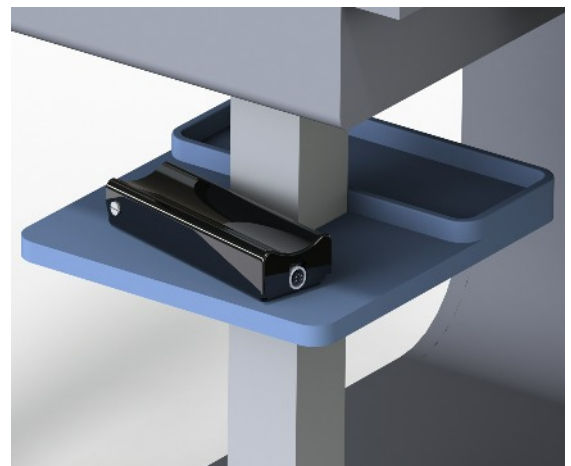

*With its individually selectable design, **INFINITY** assimilates into the practices interior entirely.*

So it provides nearly limitless opportunities...

Die **Kabelschleppkette** ist ohne Aufpreis in den Gerätetisch integriert. Sie vereint hochwertiges Design und funktionale Sicherheit der zusätzlich verlegbaren Gerätekabel.

*The **cable dragchain** is integrated without surcharge into the equipment table. It unites high-quality Design and functional security of the additionally deployable equipment cables.*

Der kostengünstige **kompakte Phoro-pterarm** ist nur eines von vielen, zusätzlich erhältlichen Details in unserem ergonomischen Gesamtkonzept.

*The optionally available **compact phoropter arm** is economical and only one of many details in our ergonomic total concept.*

Die optional erhältliche **Wellenablage** ist mit schaltbaren Kontakten ausgerüstet. Bei der Benutzung der Handgeräte wird die Gerätespannung automatisch eingeschaltet und das Raumlicht auf eine angenehme Helligkeit gedimmt. Die Gerätespannung ist darüber hinaus stufenlos regelbar.

*The optionally available **shaft tray** is equipped with switchable contacts. During the use of the hand-held equipment the tension is switched on automatically and the interior light is dimmed on a pleasant brightness. Beyond that the equipment*